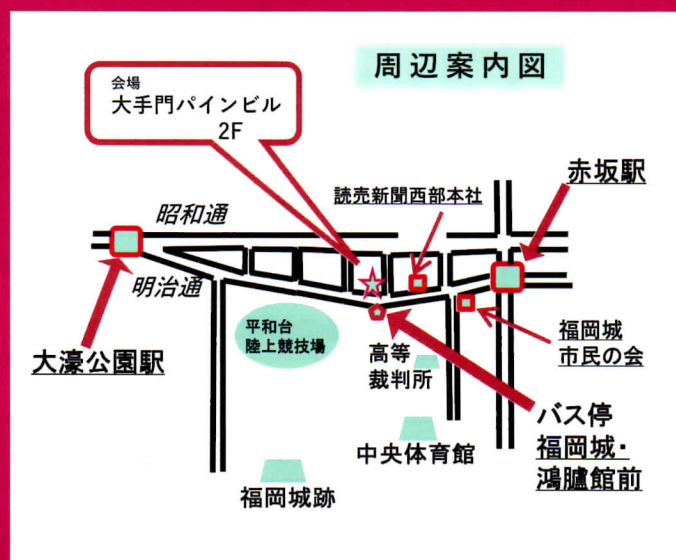

【主催】 【事務局】 NPO法人福岡城市民の会 担当：小池，本田

〒810-0042 福岡市中央区赤坂1-12-15 読売福岡ビル7F

TEL 092-716-8238 FAX 092-716-8254

Email staff@fukuokajokorokan.info

【後援】 福岡市・福岡市教育委員会

【協力】 三井松島産業株式会社